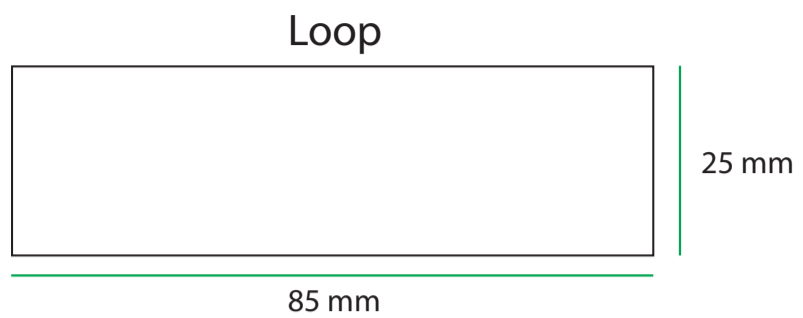

CC

85 mm

307 mm

Hook  
Velcro

85 mm

130 mm

CPC

85 mm

130mm

C  
1000 D